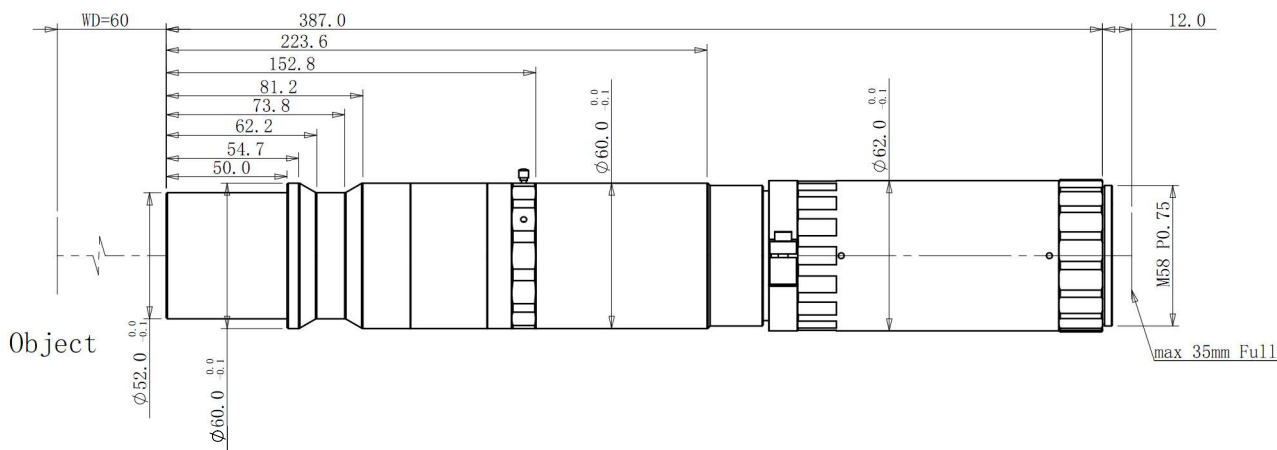

#### 光学参数

物方视场 FOV(Φmm)	8.8
放大倍率 β(x)	5.0
物方工作距 WD(mm)	60
支持 CCD 尺寸 (Φmm)	44
像方 F/#	13-32
像方 MTF30(lp/mm)	74-31
物方景深 DoF(mm)	0.04-0.1
像方畸变 (% max)	0.02
物方远心度 (° max)	0.01
物方分辨率 (um)	1.8-4.3
物像距 I/O(mm)	459

#### 视野范围 (mm x mm)

CMV50000 (36.43x27.62)	7.3x5.5
KAI43142 (36.18x24.12)	7.2x4.8

#### 机械参数

相机接口	M58
镜头总长 (mm)	387
可变光栏	是
是否同轴光	否