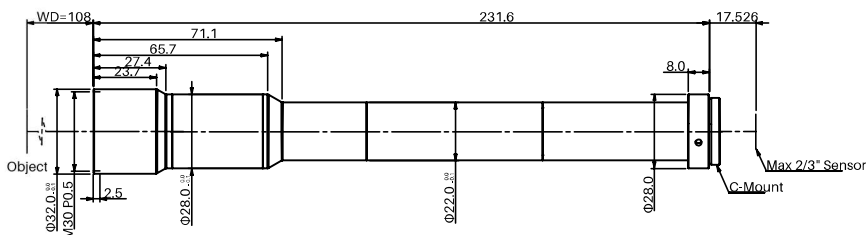

规格书

WWH100-108ATV3

五百万像素远心镜头

光学参数

放大倍率 β (x)	10
物方工作距 WD (mm)	108
支持 CCD 尺寸 (Φ mm)	11(2/3")
像方 F/#	48
像方畸变 (% max)	0.01
物方远心度 ($^{\circ}$ max)	0.01
数值孔径 NA	0.1
物方分辨率 (μ m)	3.4
物方景深 DoF (mm)	0.04

视野范围 (mm × mm)

1/2" (6.4 × 4.8)	0.6 × 0.5
1/1.8" (7.13 × 5.37)	0.7 × 0.5
2/3" (8.45 × 7.1)	0.8 × 0.7

机械参数

相机接口	C
镜头总长 (mm)	231.6
是否同轴光 / 可调光栏	否 / 否